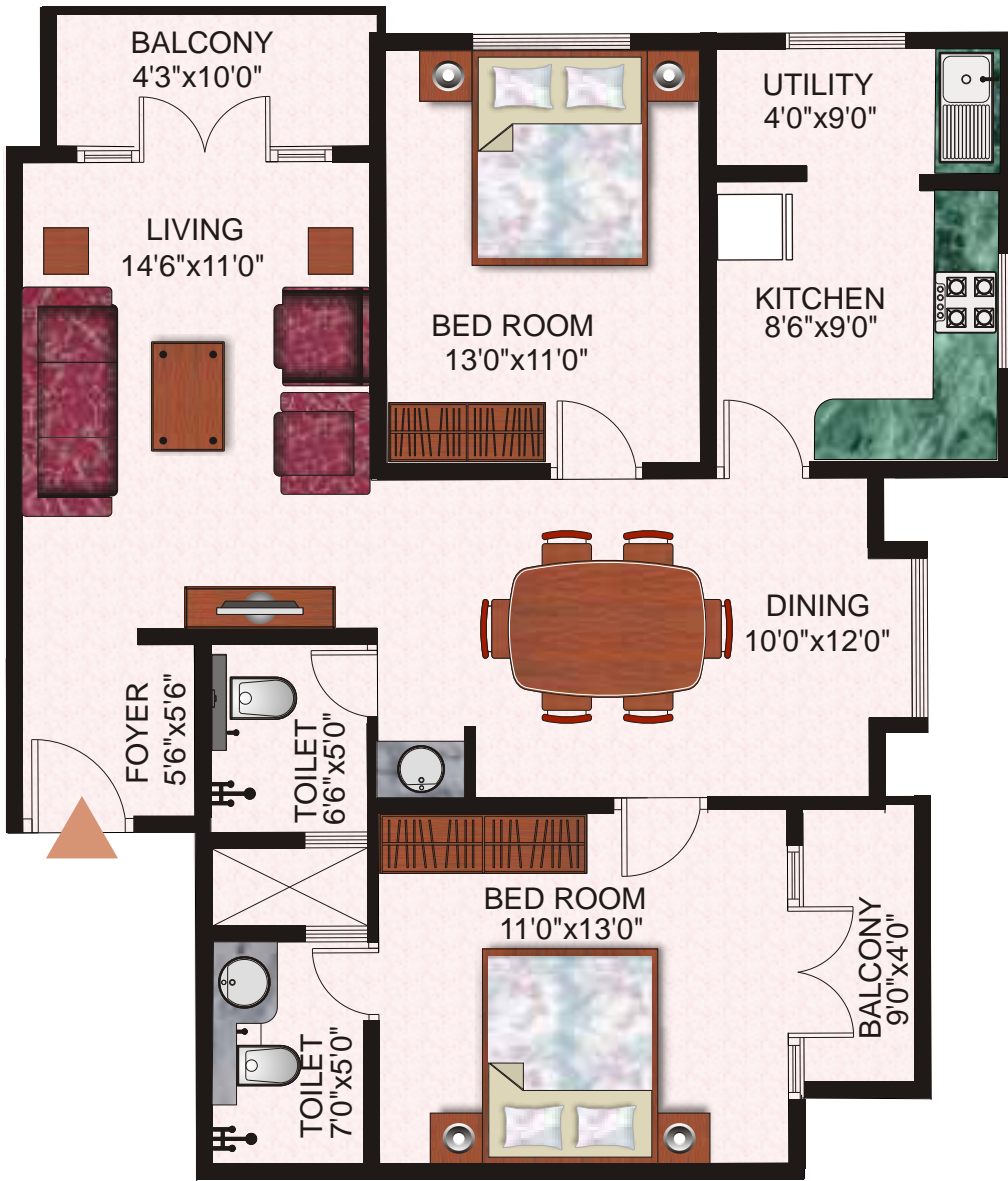

# Silvery Moon

Bannanje, Udipi

Flat # **4** 2 BHK  
1185sft