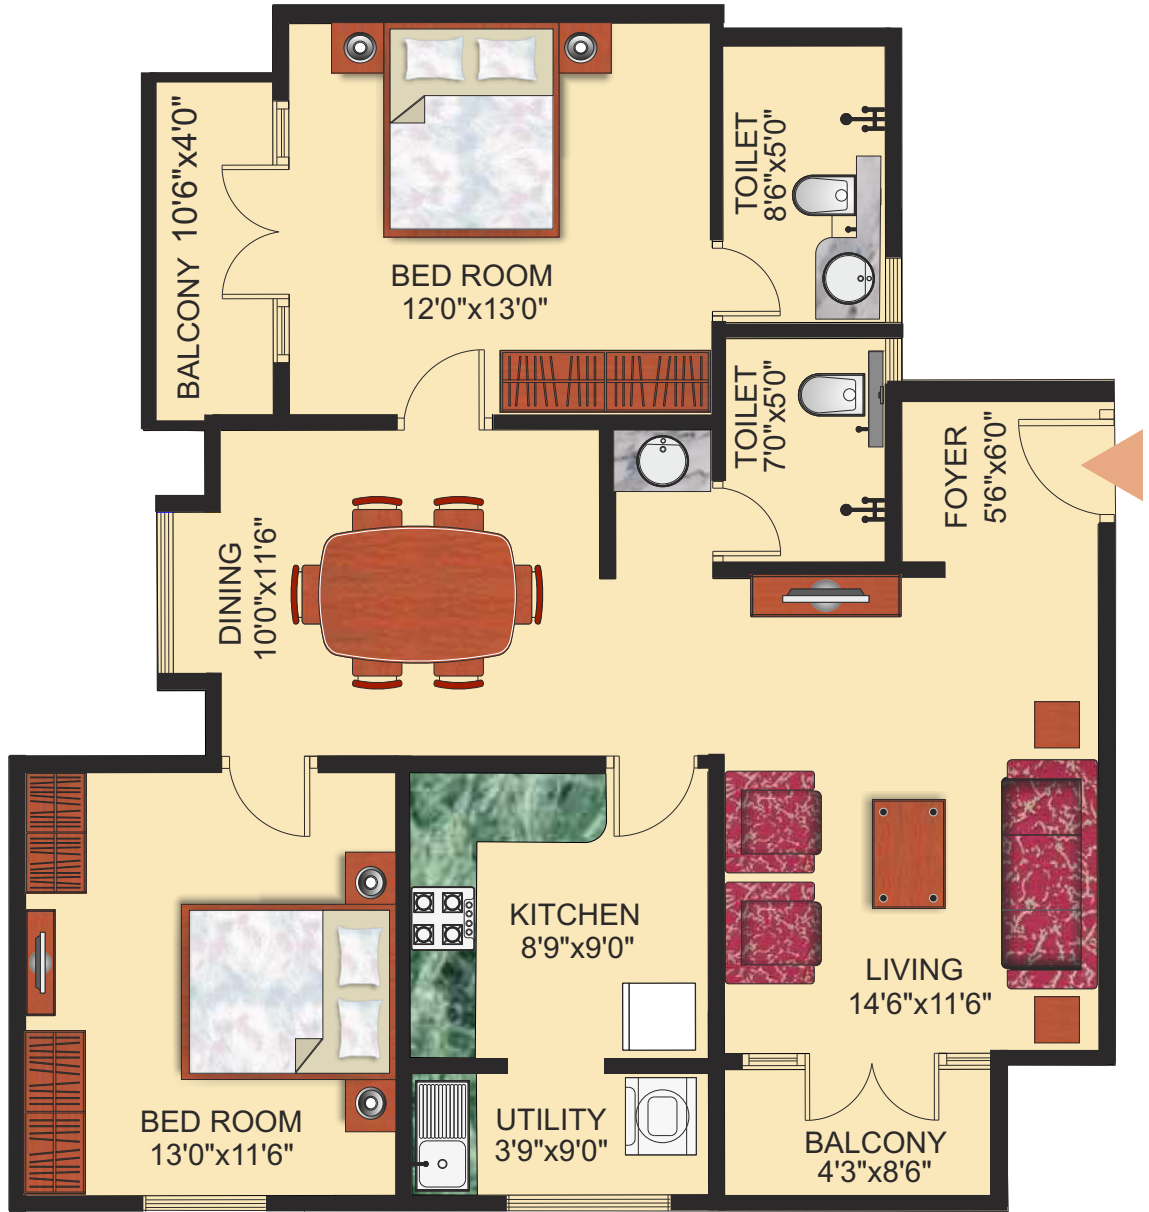

Silvery Moon

Bannanje, Udupi

Flat # **6** 2 BHK
1250sft