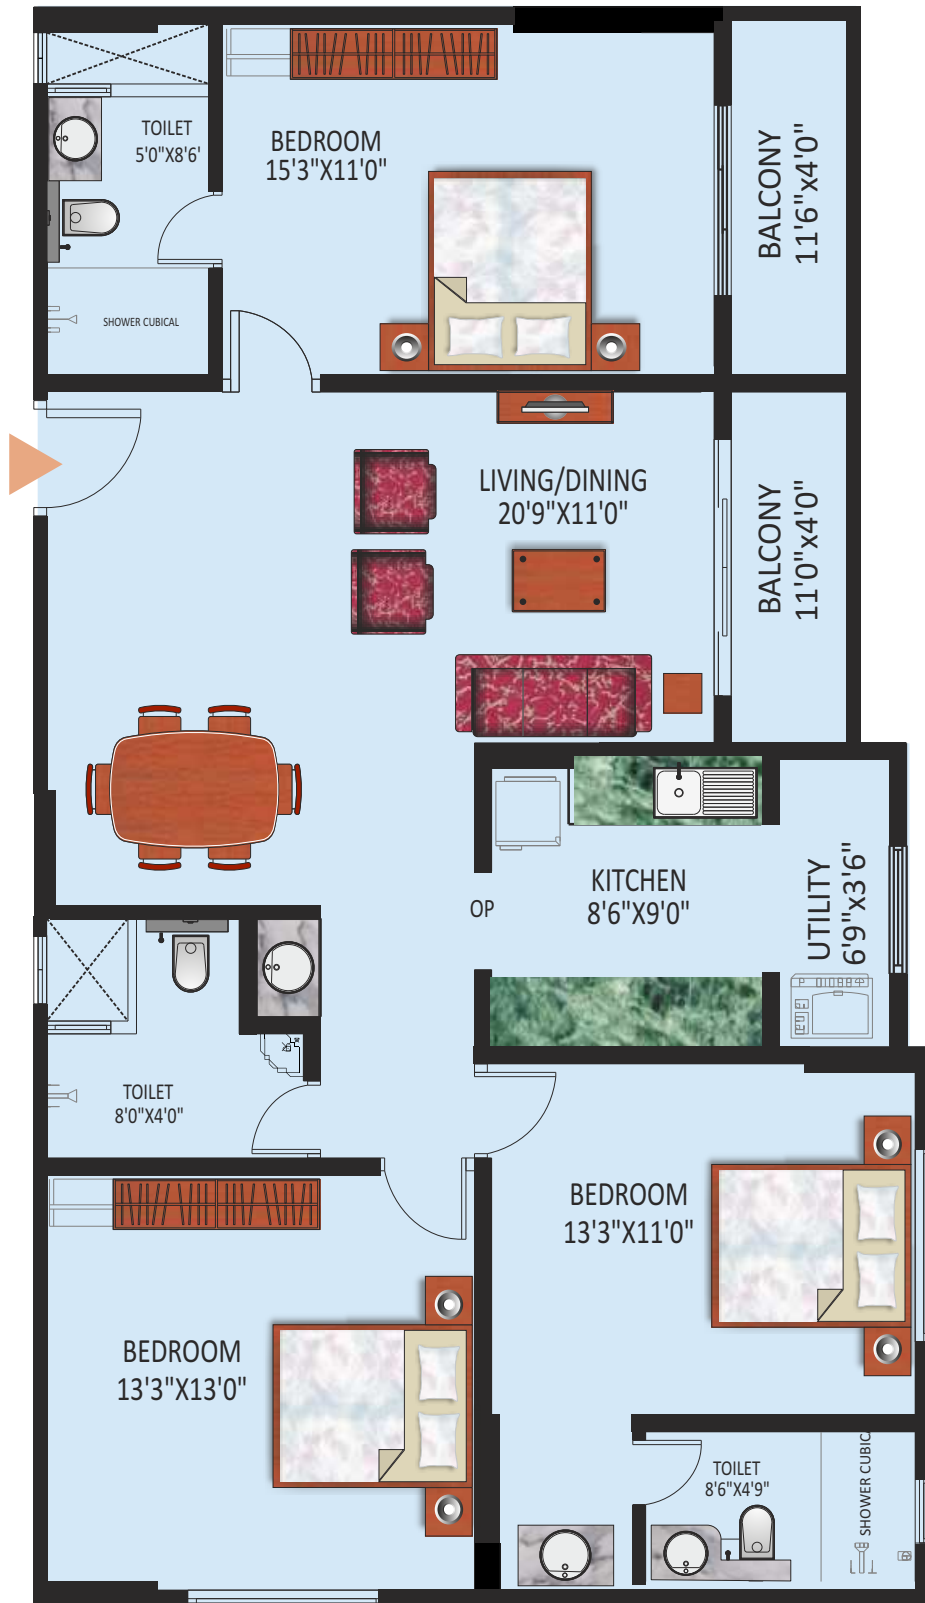

# Solitaire

First Floor Plan  
A - Block

Flat # **3** 3 BHK  
1555sft