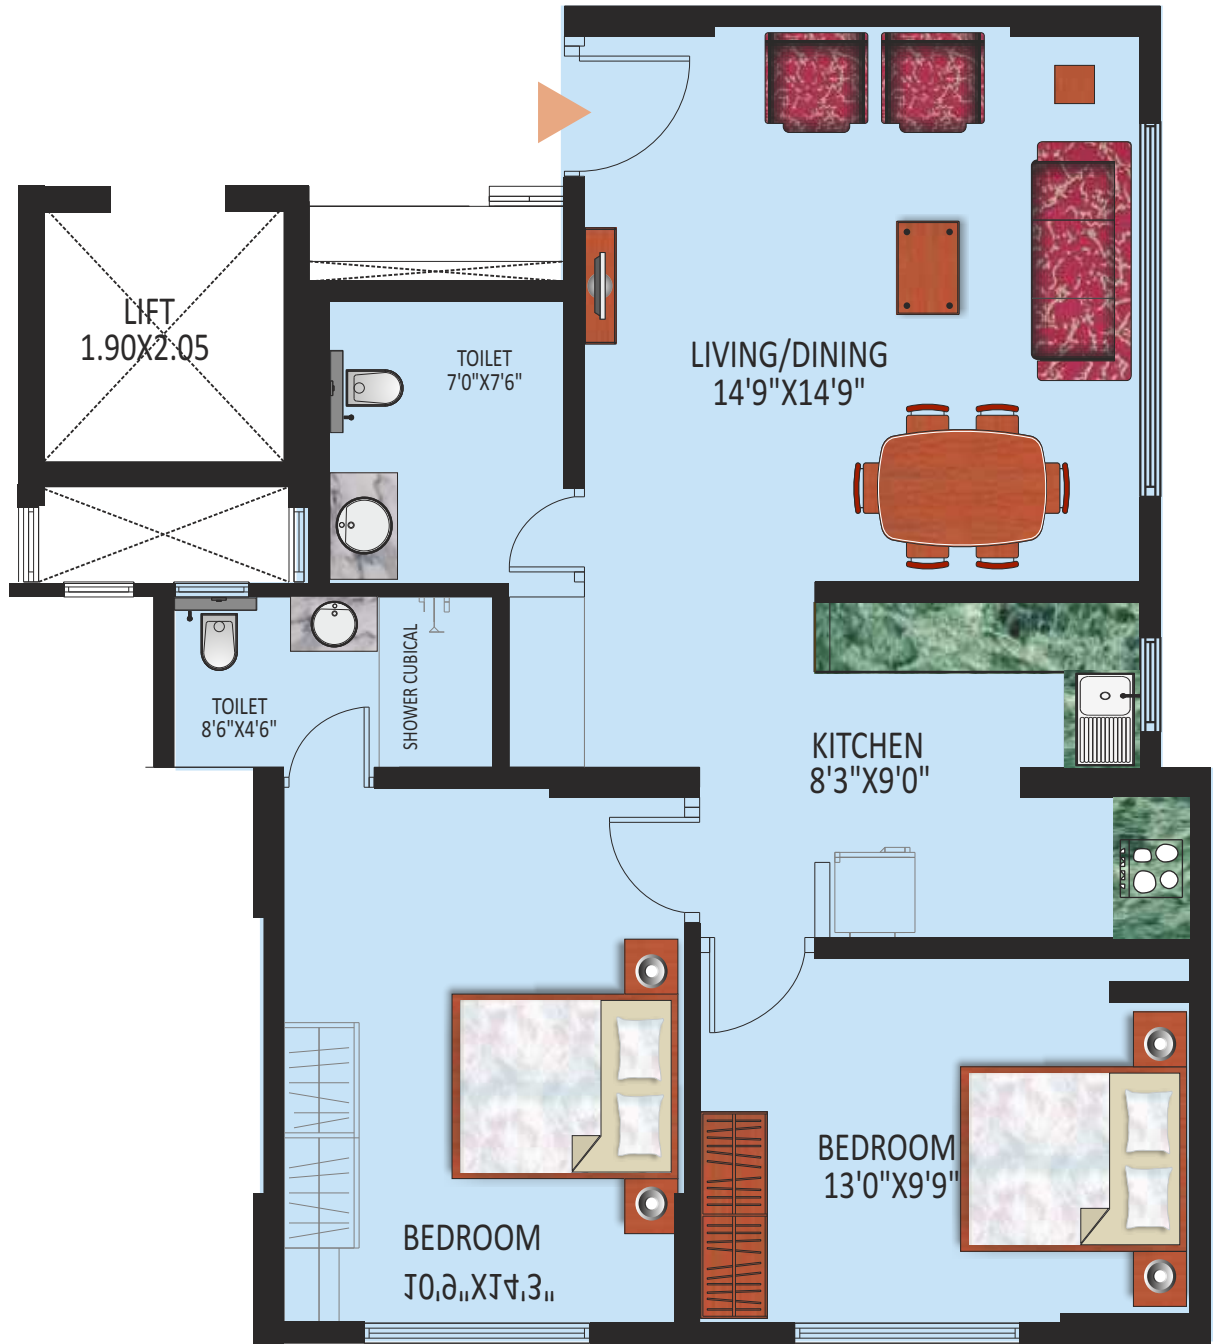

Solitaire

First Floor Plan
B - Block

Flat # **3** 2 BHK
965sft